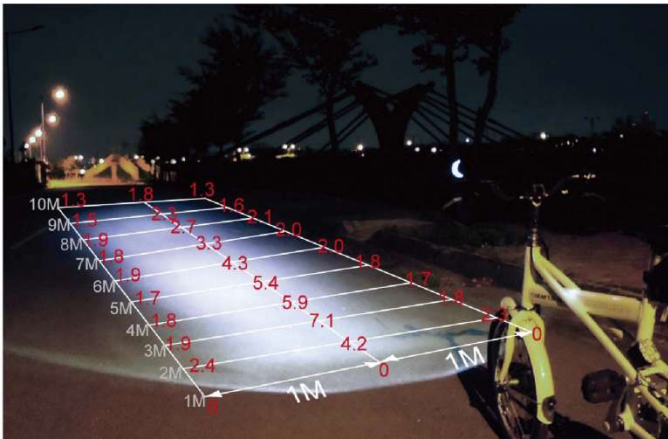

Die sitcom Akku-Fahrradleuchte erfüllt alle Kriterien eines High-Tech-Produktes und beinhaltet darüber hinaus auch viele zukunftsweisende Technologien: